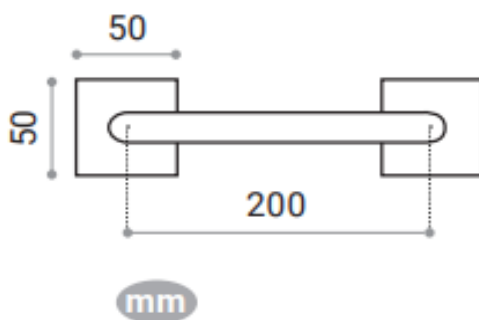

DIVALFER

FICHA TÉCNICA: 723 65 SERIE ALENA MANILLON CON ROSETA

CARACTERÍSTICAS

- Juego manillones Alena con roseta cuadrada

- Manillón fabricado en Zamak de alta calidad. Para puertas interiores de paso y entradas de uso residencial y público.

- Incluye fijaciones para su instalación.

- Medidas:

- Acabados disponibles:

NNS 723 65 11

CNS 723 65 14

- Limpieza: No debe limpiarse con detergentes, productos abrasivos, alcoholes, disolventes o cualquier otro producto de limpieza o abrillantado. Solamente se debe utilizar un paño seco y suave.