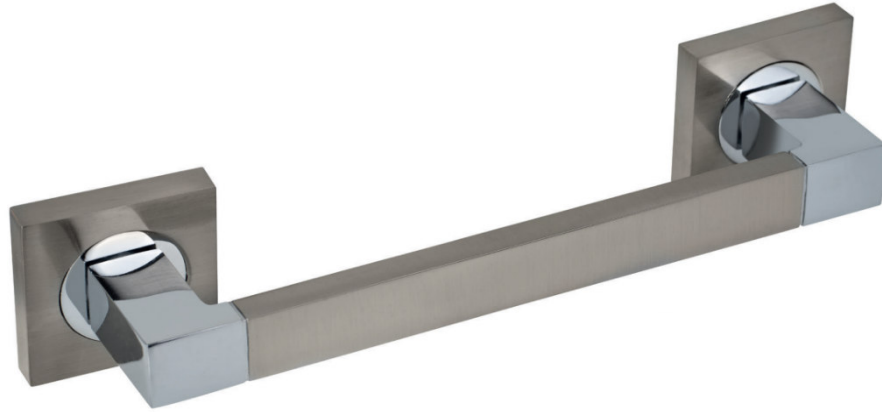

DIVALFER

FICHA TÉCNICA: 723 65 SERIE ALENA MANILLON CON ROSETA

CARACTERÍSTICAS

- Juego manillones Alena con roseta cuadrada

- Manillón fabricado en Zamak de alta calidad. Para puertas interiores de paso y entradas de uso residencial y público.

- Incluye fijaciones para su instalación.

- Medidas:

- Acabados disponibles:

NNS 723 65 11

CNS 723 65 14

- Limpieza: No debe limpiarse con detergentes, productos abrasivos, alcoholes, disolventes o cualquier otro producto de limpieza o abrillantado. Solamente se debe utilizar un paño seco y suave.